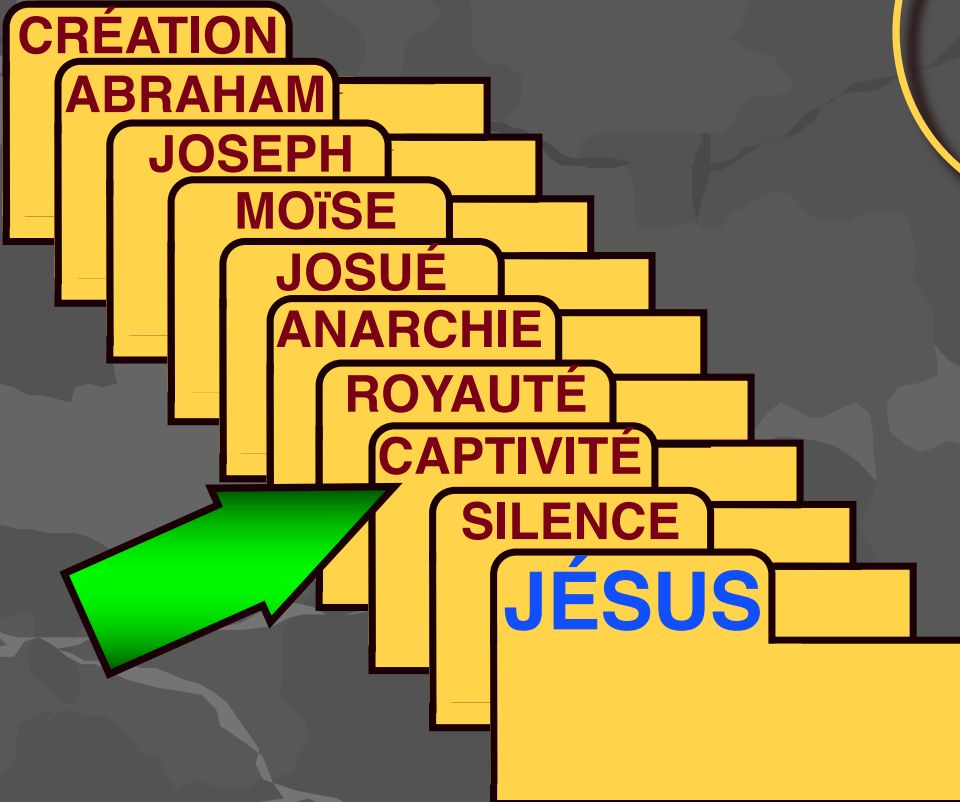

7

ARC

DATE APPROXIMATÉE :

ABRAHAM-JOSEPH **2000 A.C.**

MOÏSE-JOSUÉ **1500 A.C.**

ANARCHIE-ROYAUTÉ **1000 A.C.**

CAPTIVITÉ-SILENCE **500 A.C.**

DECORER