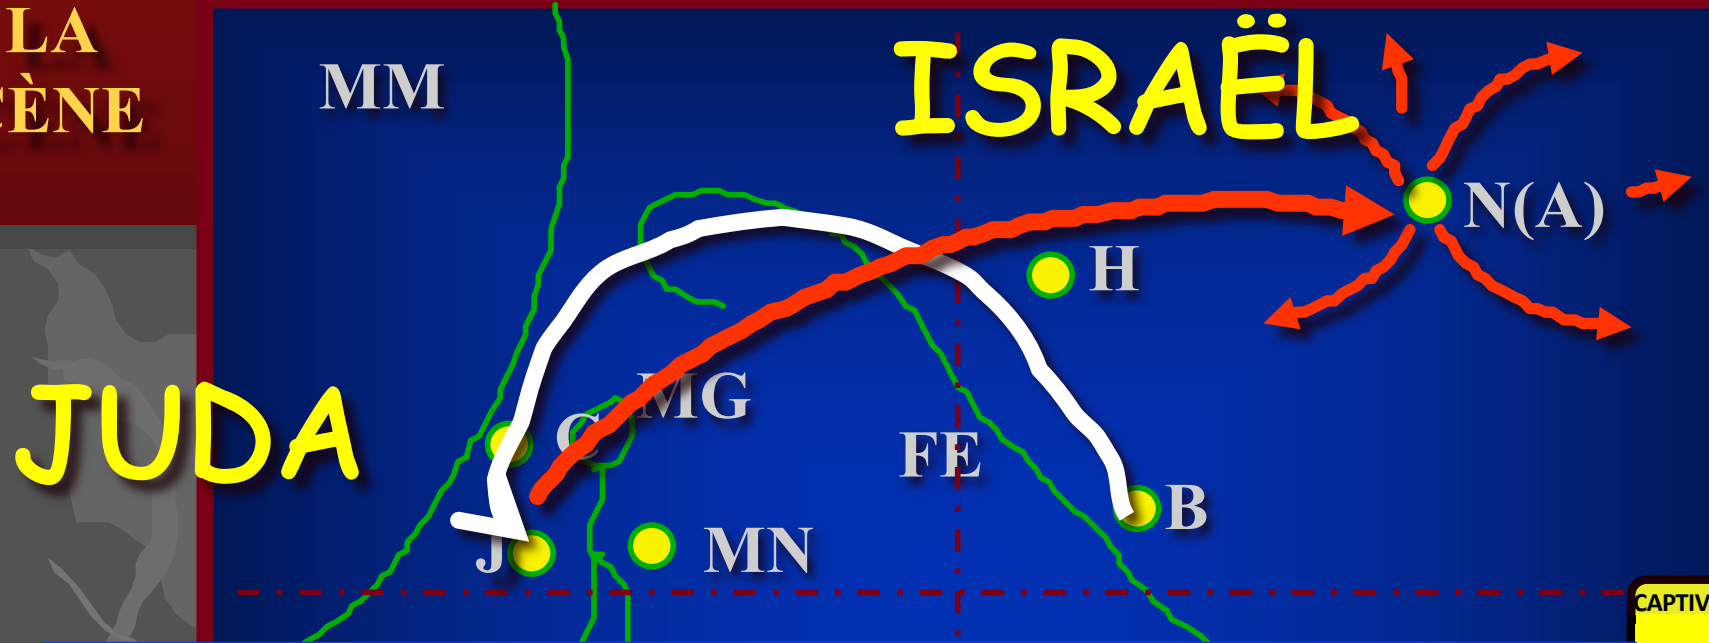

DECORER

LA
SCÈNE

A la fin de l' Ancien Testament
fut divisé; Juda fut rétourné.

Messie est promis "en plein du temps."

CAPTIVITÉ
70 Years
3 livres AS
100 Ans / 50,000
Z - E - N

Israël

MR