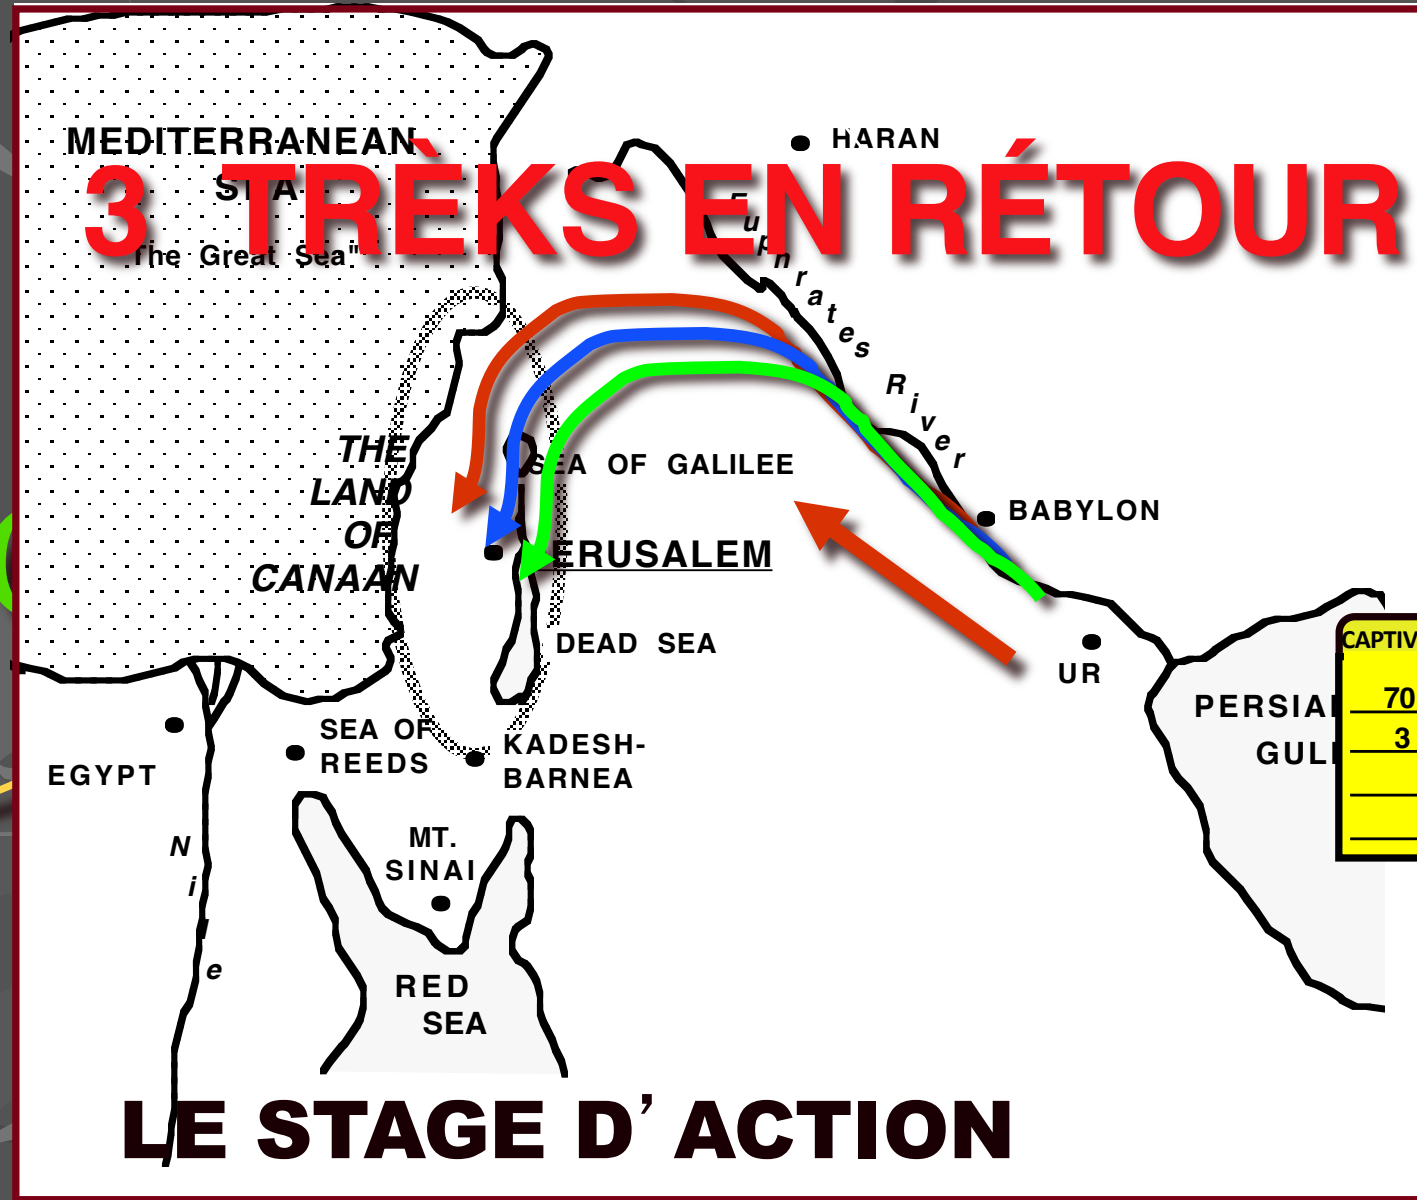

7

AR

3 TRÈKS EN RÉTOUR

LE STAGE D' ACTION