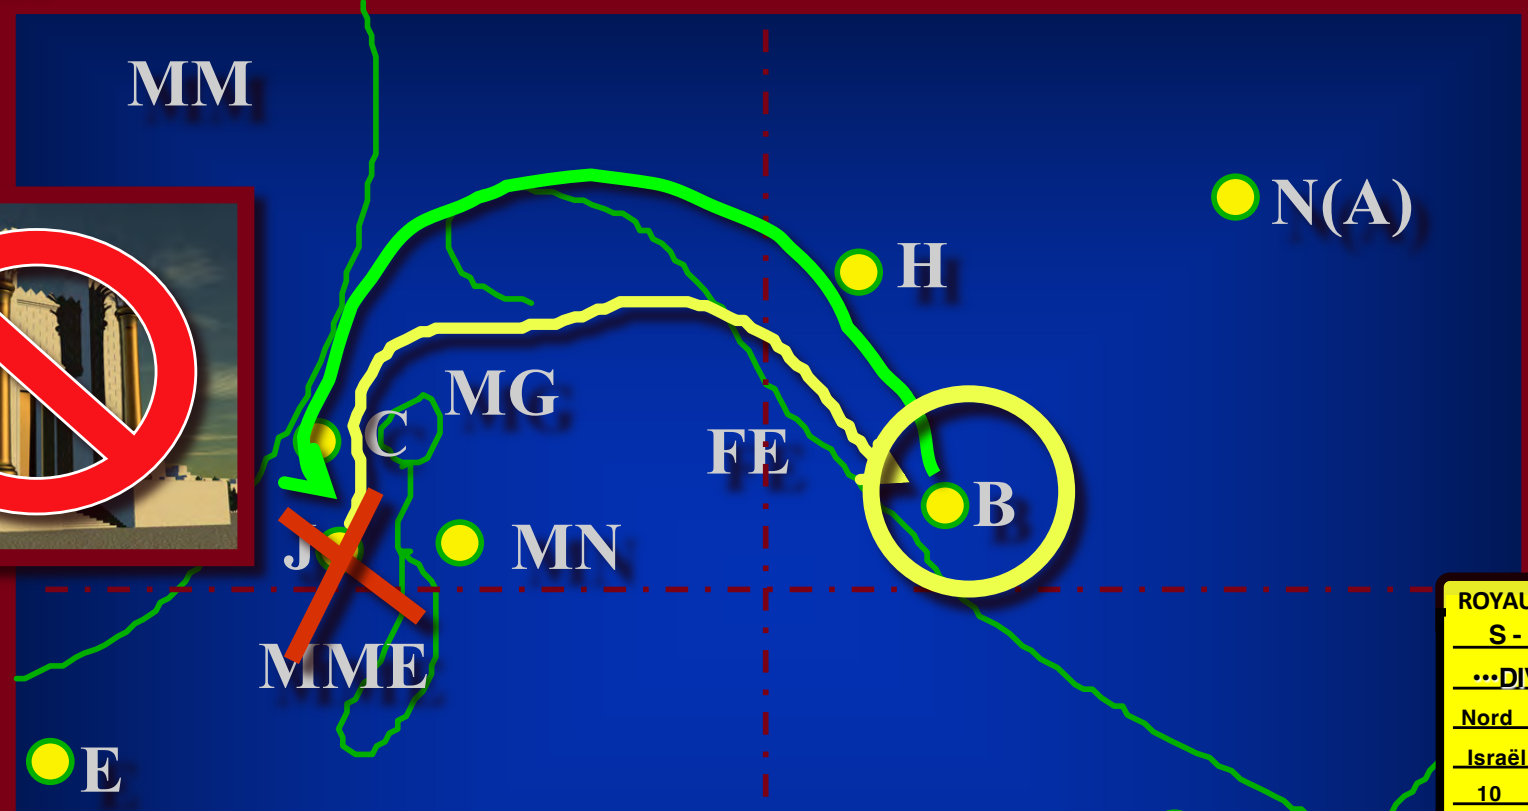

DECORER

LA SCÈNE

ROYAUTÉ	
S - D - S	
...DIVIDÉ ...	
Nord	Sud
Israël	Juda
10	2
LES PROPHÈTES	
20-J	20-R
200	350
Assyrie	Babylone

LA TRÔNE DU SUD :
JUDA (586 A.C.)
L'EXODE BABYLONIENNE