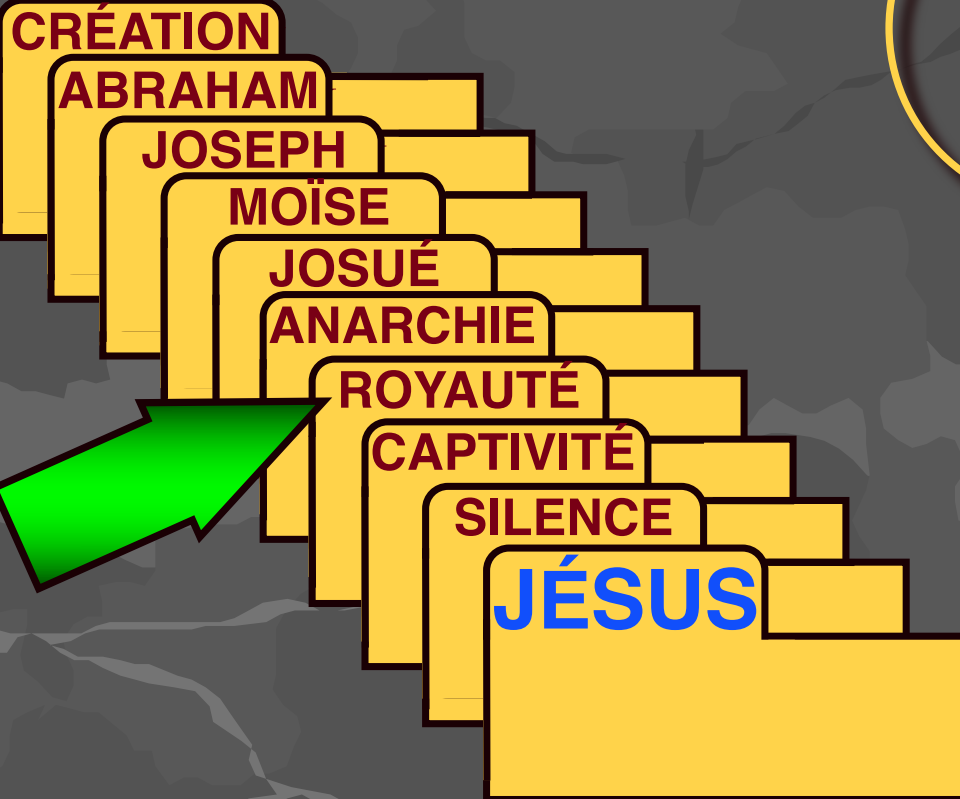

NC

ANARCHIE

Juges
350

DATE APPROXIMATÉE :

ABRAHAM-JOSEPH **2000 A.C.**

MOÏSE-JOSUÉ **1500 A.C.**

ANARCHIE-ROYAUTÉ **1000 A.C.**

7

**DECORER
LA
SCÈNE**

7

La **SECONDE**
des
TROIS
SOCIÉTÉS
est:

A R C

ROYAUTE ca. 1000 A.C.

ROYAUTÉ

7

ROYAUTÉ ca. 1000 A.C.

Samuel voit le jeune David gardant les moutons dans la brousse hors de Bethléhem.

ROYAUTÉ
S - D - S

7

A R C

ROYAUTÉ ca. 1000 A.C.

S - D

DC

L'Alliance de